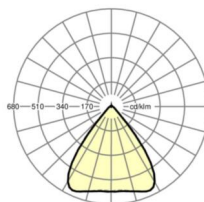

параметры

номер заказа	19432026250
код EAN	4020863417049
номер таможенного тарифа	94051190
Знак прохождения контроля	IP 64, класс защиты I, ENEC10 VDE, F, D, HACCP DIN10500/Food/IFS-пригодность для применения/BRC, Indoor, CE
Степень ударопрочности IK	IK03 (-20°C bis 35°C)
Температура окружения	ta -20°C в 35°C
Особые свойства	Готовность к IoT «Ready for IoT»
Гарантийный срок	5 лет
Государственные программы поддержки	BEG - государственные субсидии для энергосберегающих зданий (действительна только для Германии)

электротехника

Балласт	Электронный драйвер DALI2 (1 штука)
Мощность системы	79W
сетевое напряжение	230V/50Hz
автоматический предохранитель (пусковой ток)	13 штук/B10, 24 штук/B16, 25 штук/C10, 40 штук/C16
класс энергосбережения/Источник света	C

Оптика

Оснастка	LED, цветопередача/оттенок света CRI ≥ 80 / 4000K
Допуск для координаты цветности (MacAdam)	3SDCM
Фотобиологическая безопасность (светильник)	RG1
Номинальный световой поток	13866lm
Срок службы LED	50000h L80/B10 (Tq 35°C)
светоотдача светильников	176lm/W
Угол излучения	80° (C0) / 80° (C90)
UGR поп./вдоль	19.6 / 19.8

DEEP-LINK

<https://www.regiolum.de/ru/article/19432026250>

Ссылка	LED 14000lm 840
ηLB	100 %
Φ ↓/↑	98 % / 2 %
UGR поп./вдоль	19.6 / 19.8